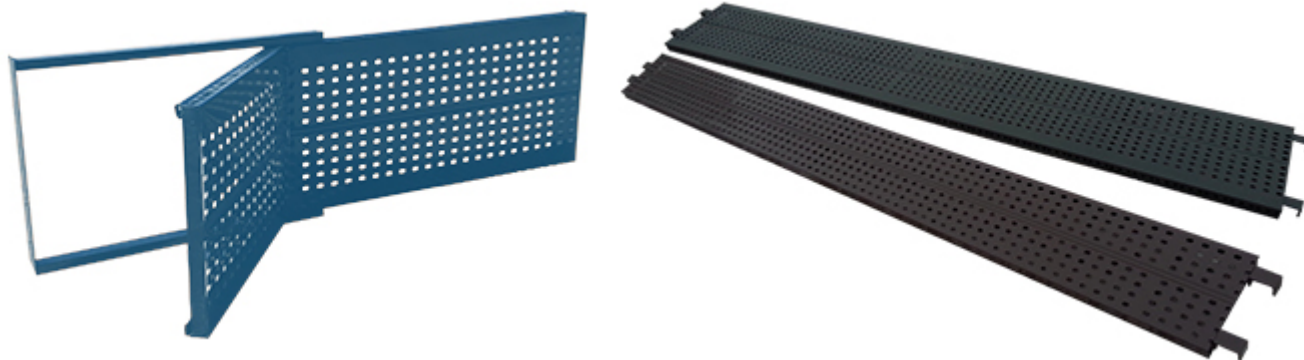

Металлические настилы

Размер настила	Глубина лесов	Используемые леса	Стоимость, руб. с НДС		Стоимость аренды, руб. с НДС		Вес, кг.
			Розничная	Оптовая	Первые 30 дней	Каждый последующий день	
1*0,28 м	1 м	Клиновые, Хомутовые, Штыревые	1 637.00	1 391.45	327.40	2.46	6.60
1*0,42 м	1 м	Клиновые, Хомутовые, Штыревые	2 034.00	1 728.90	406.80	3.05	8.60
1*0,42 м с люком	1 м	Клиновые, Хомутовые, Штыревые	3 319.00	2 821.15	663.80	4.98	9.20
1*0,95 м	1 м	Клиновые, Хомутовые, Штыревые	7 014.00	5 961.90	1 402.80	10.52	17.20
1,2*0,28 м	1,2 м	Клиновые, Хомутовые, Штыревые	1 873.00	1 592.05	374.60	2.81	7.80
1,2*0,42 м	1,2 м	Клиновые, Хомутовые, Штыревые	2 411.00	2 049.35	482.20	3.62	10.00
1,2*0,42 м с люком	1,2 м	Клиновые, Хомутовые, Штыревые	3 760.00	3 196.00	752.00	5.64	11.00
1,5*0,28 м	1,5 м	Клиновые, Хомутовые, Штыревые	2 324.00	1 975.40	464.80	3.49	9.00
1,5*0,42 м	1,5 м	Клиновые, Хомутовые, Штыревые	2 934.00	2 493.90	586.80	4.40	11.90
1,5*0,42 м с люком	1,5 м	Клиновые, Хомутовые, Штыревые	4 420.00	3 757.00	884.00	6.63	12.90
2*0,28 м	2 м	Рамные, Клиновые, Хомутовые, Штыревые	3 524.00	2 995.40	704.80	5.29	10.02